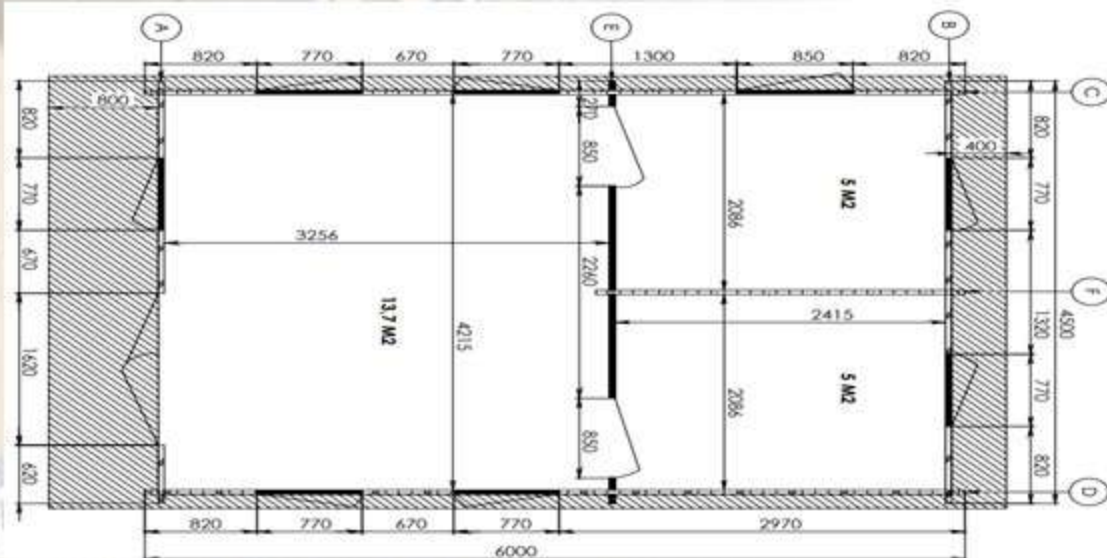

ВАШИ ТЕРРАСЫ

Деревянный домик Гринхевен вызывает восхищение у многих благодаря своему классическому стилю и эстетичному внешнему виду. Упрощенный в чистом виде, этот дом на удивление полон восхитительных и функциональных элементов, таких как спальня чердак для создания выделенного пространства спальни или стильный навес на крыше, обеспечивающий обеспечить столь необходимую тень на открытом воздухе. Для вашего максимального удобства также доступна утепленная версия этой модели.

Гринхевен 4,5x6

Стоимость изделия:
501 334 р. - 640 701 р