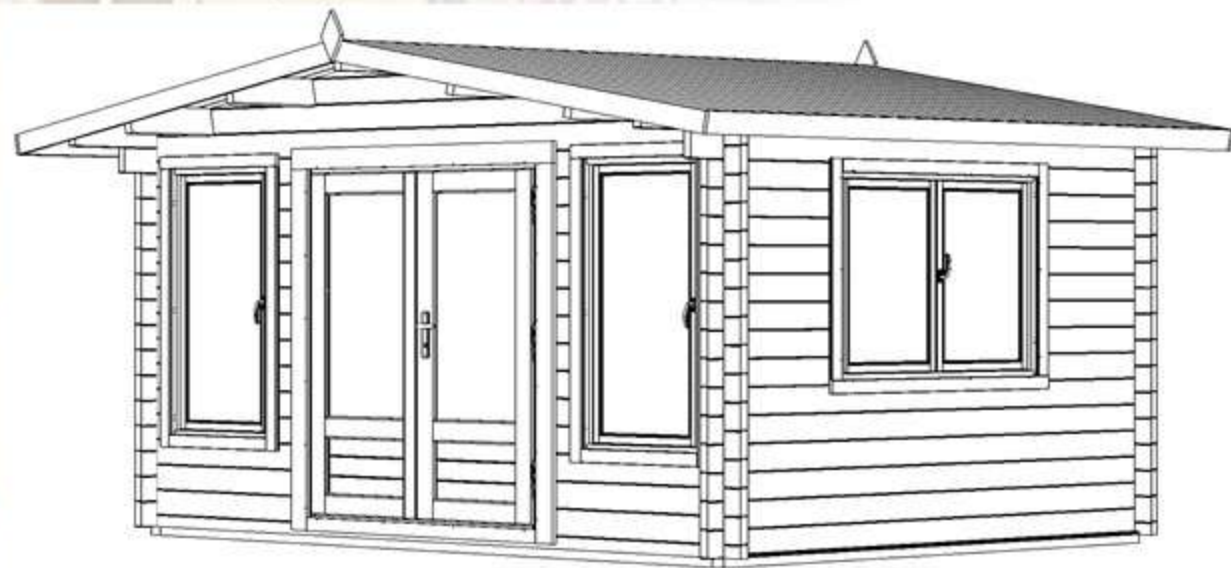

Йорк 5x3

Стоимость изделия:
405 051 р. - 525 161 р