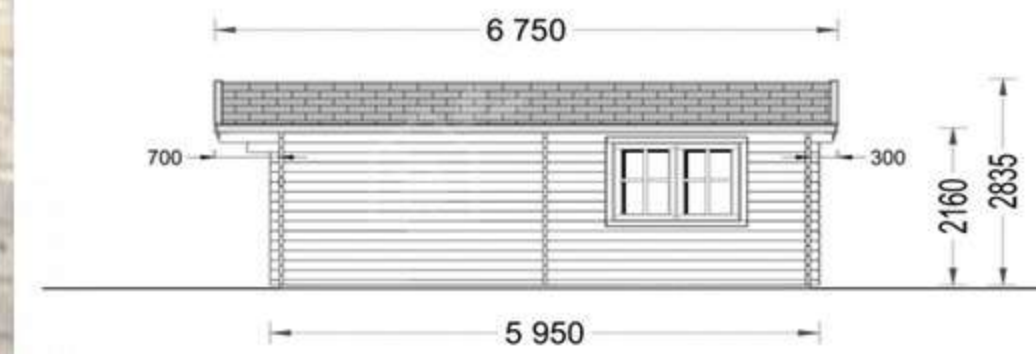

ВАШИ ТЕРРАСЫ

Деревянный домик МОНА XL обладает всеми качествами, необходимыми для того, чтобы стать вашим идеальным местом для отдыха, местом мечты или базой для широкого спектра мероприятий.

МонаXL 5x5