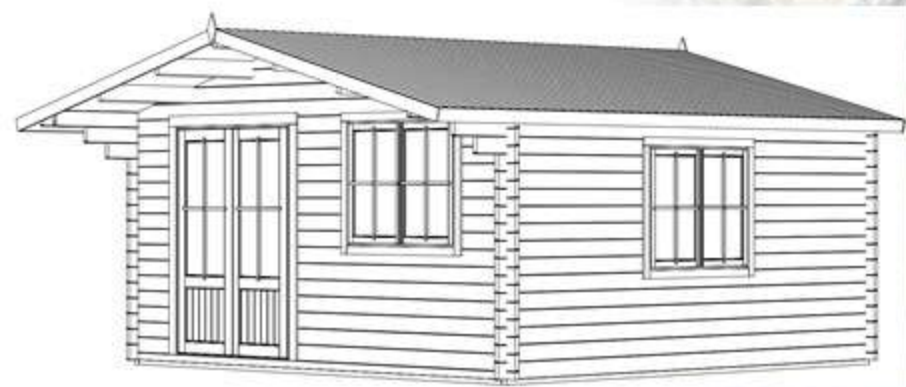

Среднеразмерный домик **МОНА XL** может использоваться как летняя кухня, беседка, место хранения садового инвентаря. Также возможно использовать в качестве бани.

Размеры: 5 x 5 м

Площадь: 22,2 м²

Высота до конька: 2,82 м

Стеновой брус: 44 x 138 мм

МОНА XL

ВАШИ ТЕРРАСЫ

Деревянный домик МОНА XL обладает всеми качествами, необходимыми для того, чтобы стать вашим идеальным местом для отдыха, местом мечты или базой для широкого спектра мероприятий.

МонаXL 5x5

ВАШИ ТЕРРАСЫ

Это сооружение в классическом стиле, функциональное и экологичное, может превратиться в очаровательную мастерскую, комнату для хобби или превосходную зону отдыха в саду. Прочность и простота конструкции делают этот садовый домик в традиционном стиле поистине желанным архитектурным произведением, высоко ценимым многими. Настройте интерьер салона в соответствии с вашими индивидуальными потребностями и наслаждайтесь максимальной функциональностью и комфортом. Для вашего максимального удобства также доступна утепленная версия этой модели.