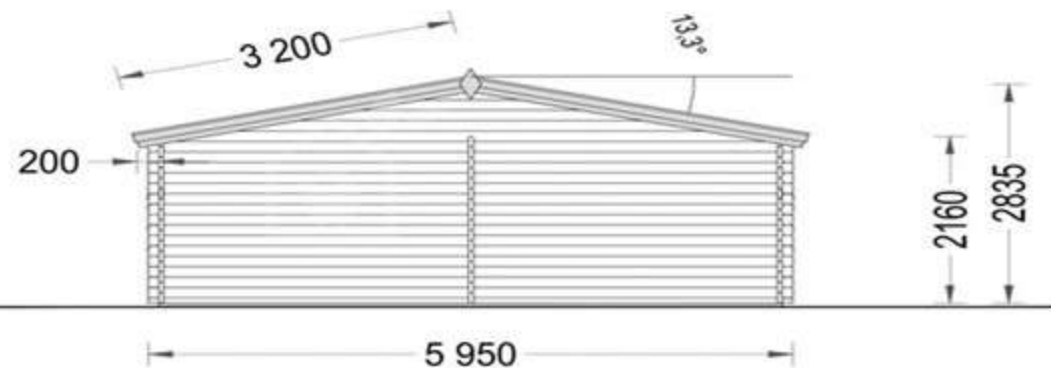

МонаXL 5x5

ВАШИ ТЕРРАСЫ

Это сооружение в классическом стиле, функциональное и экологичное, может превратиться в очаровательную мастерскую, комнату для хобби или превосходную зону отдыха в саду. Прочность и простота конструкции делают этот садовый домик в традиционном стиле поистине желанным архитектурным произведением, высоко ценимым многими. Настройте интерьер салона в соответствии с вашими индивидуальными потребностями и наслаждайтесь максимальной функциональностью и комфортом. Для вашего максимального удобства также доступна утепленная версия этой модели.

МонаXL 5x5

Стоимость изделия:
449 207 р. - 583 149 р

НАИМЕНОВАНИЕ ИЗДЕЛИЯ	СТОИМОСТЬ ИЗДЕЛИЯ	+ ДОСТАВКА	+ СБОРКА	+ СБОРКА НА ФУНДАМЕНТ ФБС	+ ФУНДАМЕНТ СВАИ
Мона 5 x 4	383 923 р.	401 923 р.	482 308 р.	499 808 р.	532 308 р.
Мона 5 x 5 XL	449 207 р.	467 207 р.	560 649 р.	583 149 р.	610 649 р.
Соло 6 x 4	456 275 р.	474 275 р.	569 130 р.	586 630 р.	634 130 р.
Йорк 5 x 3	405 051 р.	423 051 р.	507 661 р.	525 161 р.	557 661 р.
Брайтон 4 x 3	318 639 р.	336 639 р.	403 967 р.	416 467 р.	453 967 р.
Гринхевен 4,5 x 6	501 334 р.	519 334 р.	623 201 р.	640 701 р.	688 201 р.
Гараж 4 x 6	308 531 р.	326 531 р.	391 837 р.	409 337 р.	456 837 р.