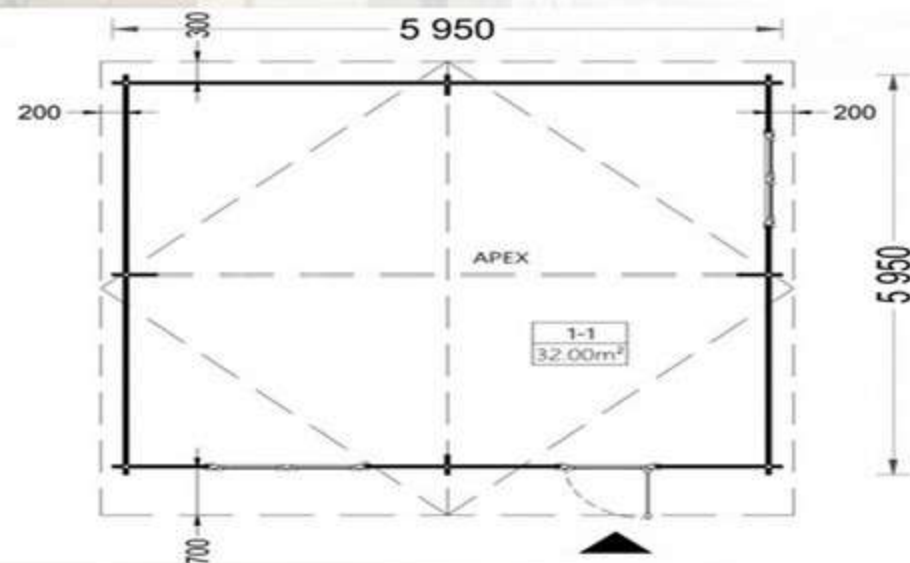

Среднеразмерный домик **МОНА XL** может использоваться как летняя кухня, беседка, место хранения садового инвентаря. Также возможно использовать в качестве бани.

Размеры: 5 x 5 м

Площадь: 22,2 м²

Высота до конька: 2,82 м

МонаXL 5x5

Стоимость изделия:
449 207 р. - 583 149 р

НАИМЕНОВАНИЕ ИЗДЕЛИЯ	СТОИМОСТЬ ИЗДЕЛИЯ	+ ДОСТАВКА	+ СБОРКА	+ СБОРКА НА ФУНДАМЕНТ ФБС	+ ФУНДАМЕНТ СВАИ
Мона 5 x 4	383 923 р.	401 923 р.	482 308 р.	499 808 р.	532 308 р.
Мона 5 x 5 XL	449 207 р.	467 207 р.	560 649 р.	583 149 р.	610 649 р.
Соло 6 x 4	456 275 р.	474 275 р.	569 130 р.	586 630 р.	634 130 р.
Йорк 5 x 3	405 051 р.	423 051 р.	507 661 р.	525 161 р.	557 661 р.
Брайтон 4 x 3	318 639 р.	336 639 р.	403 967 р.	416 467 р.	453 967 р.
Гринхевен 4,5 x 6	501 334 р.	519 334 р.	623 201 р.	640 701 р.	688 201 р.
Гараж 4 x 6	308 531 р.	326 531 р.	391 837 р.	409 337 р.	456 837 р.