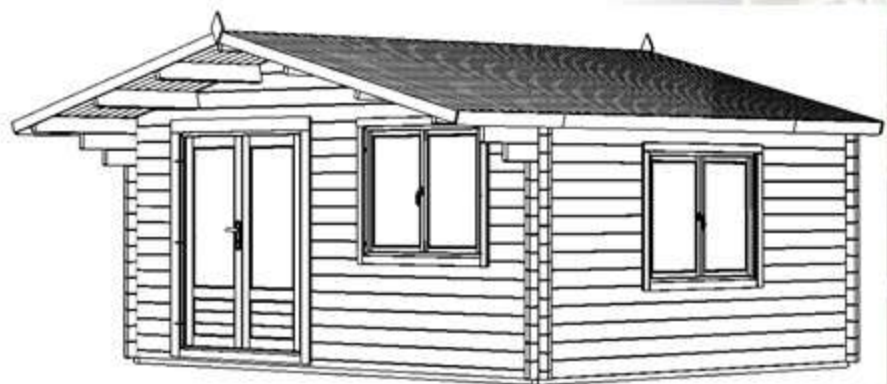

Среднеразмерный домик **МОНА** может использоваться как летняя кухня, беседка, место хранения садового инвентаря. Также возможно использовать в качестве бани.

Размеры: 5 x 4 м

Площадь: 17,4 м²

Высота до конька: 2,68 м

Стеновой брус: 44 x 138 мм

МОНА 5x4

ВАШИ ТЕРРАСЫ

Деревянный домик МОНА обладает всеми качествами, необходимыми для того, чтобы стать вашим идеальным местом для отдыха, местом мечты или базой для широкого спектра мероприятий.

МОНА 5x4

ВАШИ ТЕРРАСЫ

Это сооружение в классическом стиле, функциональное и экологичное, может превратиться в очаровательную мастерскую, комнату для хобби или превосходную зону отдыха в саду. Прочность и простота конструкции делают этот садовый домик в традиционном стиле поистине желанным архитектурным произведением, высоко ценимым многими. Настройте интерьер салона в соответствии с вашими индивидуальными потребностями и наслаждайтесь максимальной функциональностью и комфортом. Для вашего максимального удобства также доступна утепленная версия этой модели.