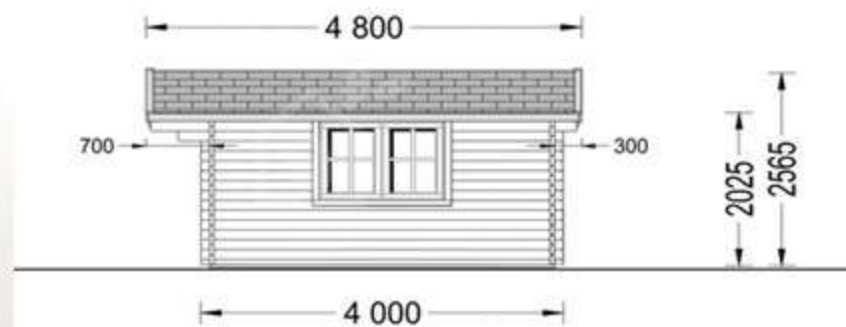

Стеновой брус: 44 x 138 мм

МОНА 5x4

ВАШИ ТЕРРАСЫ

Деревянный домик МОНА обладает всеми качествами, необходимыми для того, чтобы стать вашим идеальным местом для отдыха, местом мечты или базой для широкого спектра мероприятий.

МОНА 5x4

Стоимость изделия:
383 923 р. - 499 808 р

НАИМЕНОВАНИЕ ИЗДЕЛИЯ	СТОИМОСТЬ ИЗДЕЛИЯ	+ ДОСТАВКА	+ СБОРКА	+ СБОРКА НА ФУНДАМЕНТ ФБС	+ ФУНДАМЕНТ СВАИ
Мона 5 x 4	383 923 р.	401 923 р.	482 308 р.	499 808 р.	532 308 р.
Мона 5 x 5 XL	449 207 р.	467 207 р.	560 649 р.	583 149 р.	610 649 р.
Соло 6 x 4	456 275 р.	474 275 р.	569 130 р.	586 630 р.	634 130 р.
Йорк 5 x 3	405 051 р.	423 051 р.	507 661 р.	525 161 р.	557 661 р.
Брайтон 4 x 3	318 639 р.	336 639 р.	403 967 р.	416 467 р.	453 967 р.
Гринхевен 4,5 x 6	501 334 р.	519 334 р.	623 201 р.	640 701 р.	688 201 р.
Гараж 4 x 6	308 531 р.	326 531 р.	391 837 р.	409 337 р.	456 837 р.