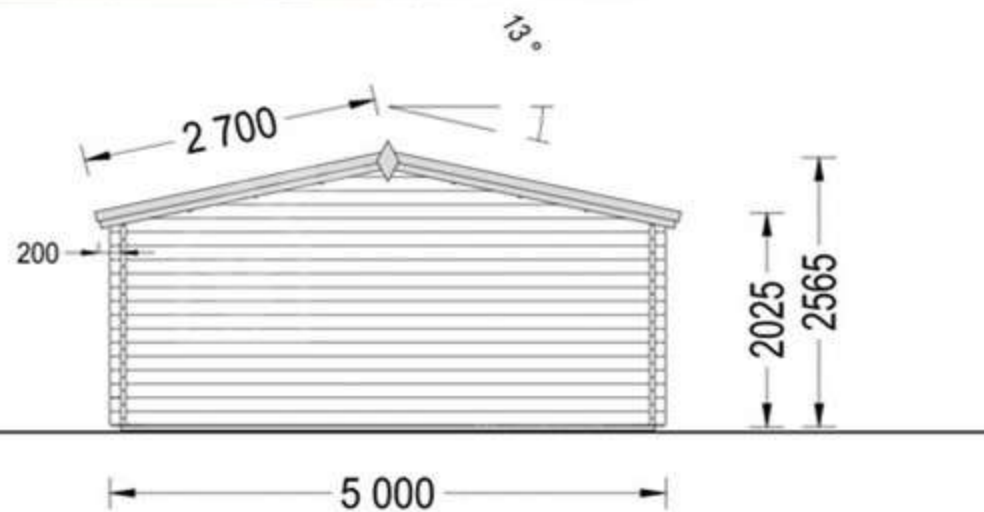

Среднеразмерный домик **МОНА** может использоваться как летняя кухня, беседка, место хранения садового инвентаря. Также возможно использовать в качестве бани.

Размеры: 5 x 4 м

Площадь: 17,4 м²

Высота до конька: 2,68 м

Стеновой брус: 44 x 138 мм

МОНА 5x4

ВАШИ ТЕРРАСЫ

Деревянный домик МОНА обладает всеми качествами, необходимыми для того, чтобы стать вашим идеальным местом для отдыха, местом мечты или базой для широкого спектра мероприятий.