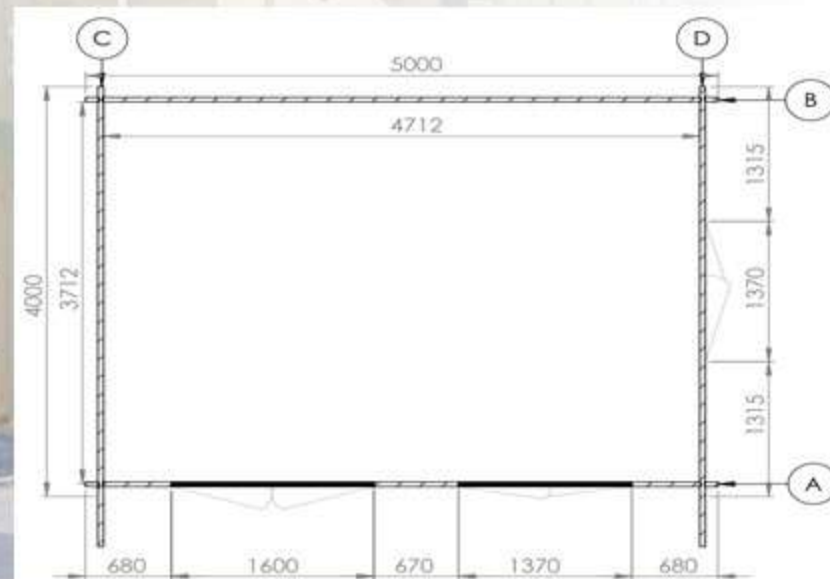

Среднеразмерный домик **МОНА** может использоваться как летняя кухня, беседка, место хранения садового инвентаря. Также возможно использовать в качестве бани.

Размеры: 5 x 4 м

Площадь: 17,4 м²

Высота до конька: 2,68 м

Стеновой брус: 44 x 138 мм

МОНА 5x4

ВАШИ ТЕРРАСЫ

Деревянный домик МОНА обладает всеми качествами, необходимыми для того, чтобы стать вашим идеальным местом для отдыха, местом мечты или базой для широкого спектра мероприятий.

МОНА 5x4

Стоимость изделия:
383 923 р. - 499 808 р

НАИМЕНОВАНИЕ ИЗДЕЛИЯ	СТОИМОСТЬ ИЗДЕЛИЯ	+ ДОСТАВКА	+ СБОРКА	+ СБОРКА НА ФУНДАМЕНТ ФБС	+ ФУНДАМЕНТ СВАИ
Мона 5 x 4	383 923 р.	401 923 р.	482 308 р.	499 808 р.	532 308 р.
Мона 5 x 5 XL	449 207 р.	467 207 р.	560 649 р.	583 149 р.	610 649 р.
Соло 6 x 4	456 275 р.	474 275 р.	569 130 р.	586 630 р.	634 130 р.
Йорк 5 x 3	405 051 р.	423 051 р.	507 661 р.	525 161 р.	557 661 р.
Брайтон 4 x 3	318 639 р.	336 639 р.	403 967 р.	416 467 р.	453 967 р.
Гринхевен 4,5 x 6	501 334 р.	519 334 р.	623 201 р.	640 701 р.	688 201 р.
Гараж 4 x 6	308 531 р.	326 531 р.	391 837 р.	409 337 р.	456 837 р.