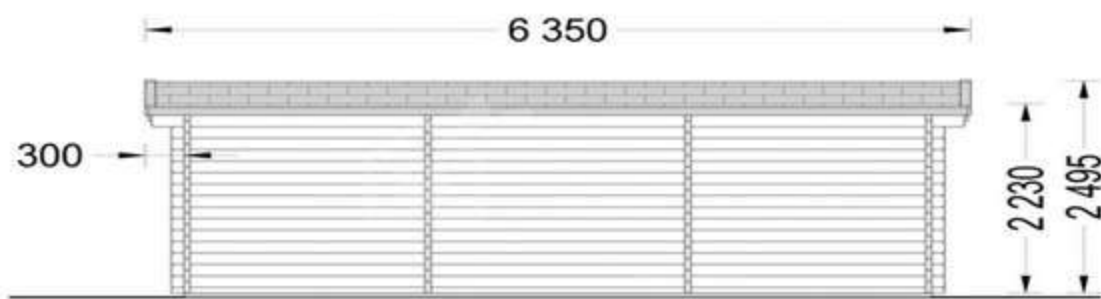

ВАШИ ТЕРРАСЫ

Компактный, уютный и светлый деревянный домик, отличающийся классическим дизайном и формой, мог бы стать превосходным выбором для оазиса отдыха в саду или летнего домика для кратковременного проживания.

СОЛО 6x4