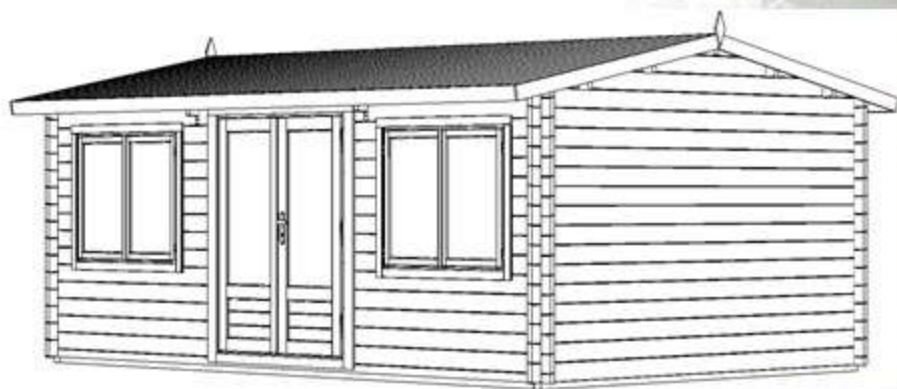

ВАШИ ТЕРРАСЫ

Компактный, уютный и светлый деревянный домик, отличающийся классическим дизайном и формой, мог бы стать превосходным выбором для оазиса отдыха в саду или летнего домика для кратковременного проживания.

СОЛО 6x4