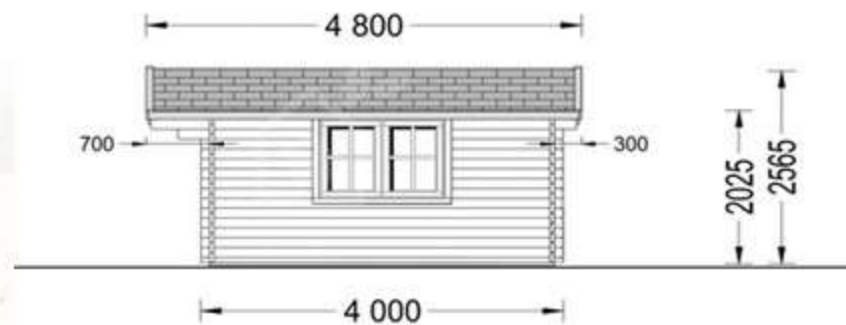

ВАШИ ТЕРРАСЫ

Большие окна оптически расширяют внутреннее пространство и делают этот домик СОЛО отличным местом для отдыха. Наслаждайтесь полным потенциалом вашего сада, разместив это прекрасное сооружение у себя на заднем дворе! Для вашего максимального удобства также доступна утепленная версия этой модели.

СОЛО 6x4

Стоимость изделия:
456 275 р. - 586 630 р