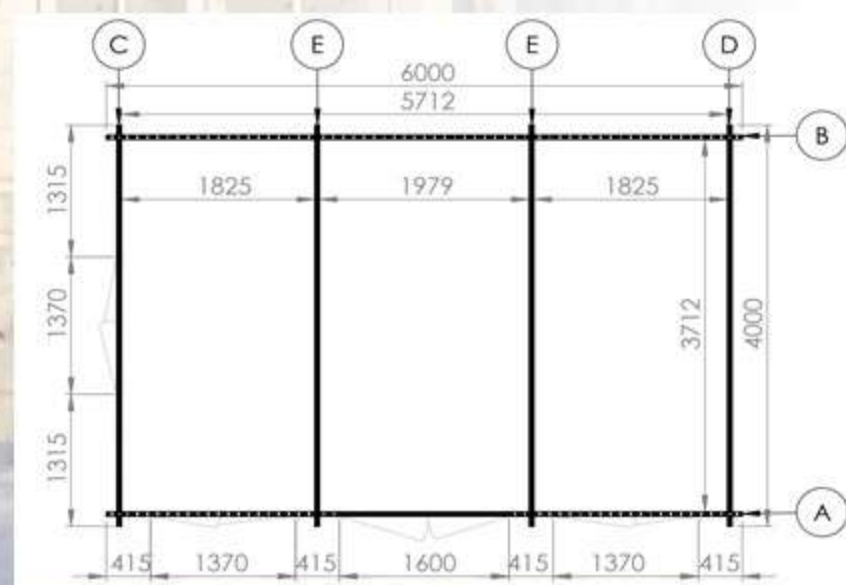

ВАШИ ТЕРРАСЫ

Большие окна оптически расширяют внутреннее пространство и делают этот домик СОЛО отличным местом для отдыха. Наслаждайтесь полным потенциалом вашего сада, разместив это прекрасное сооружение у себя на заднем дворе! Для вашего максимального удобства также доступна утепленная версия этой модели.

СОЛО 6x4

Стоимость изделия:
456 275 р. - 586 630 р